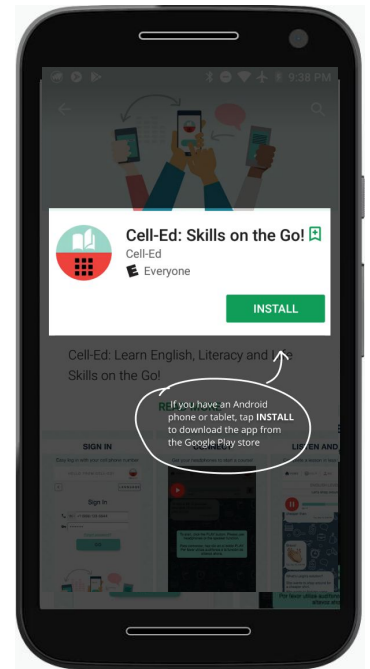

To switch courses or contact a coach
hang up and text **HELP**

Option 4: Use WhatsApp to Study

1. Open WhatsApp
2. Send the word **START** to +1 (866) 425-2355
3. Enter PIN **XXXX** when asked
4. Play the voice messages & respond

Send the word **HELP** anytime
to switch courses or to contact a coach

Cómo empezar con Cell-Ed

Opción 1: Use la aplicación de Cell-Ed

1. Busque "Cell-Ed" en Google Play o App Store
2. Ingrese su número telefónico
3. Crea una contraseña de 6 o más caracteres
4. Ingrese **PIN** cuando se le solicite el código PI
5. Responda unas preguntas y comience a aprender

Haga clic en **“AYUDA”** para contactar a su entrenador de Cell-Ed

Opción 2: Use la página web de Cell-Ed

1. Vaya a learn.cell-ed.com
2. Ingrese su número telefónico
3. Ingrese **PIN** cuando se le solicite el código PIN
4. Responda unas preguntas y comience a aprender