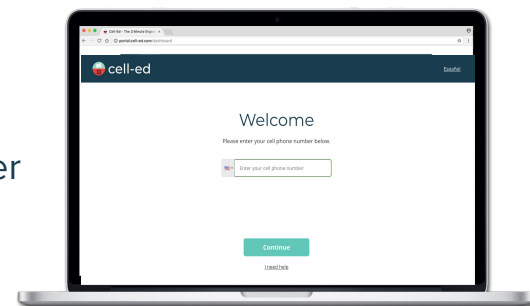

Opción 2: Use la página web de Cell-Ed

---

1. Vaya a learn.cell-ed.com
2. Ingrese su número telefónico
3. Ingrese **PIN** cuando se le solicite el código PIN
4. Responda unas preguntas y comience a aprender

Haga clic en **“AYUDA”** para contactar a su entrenador de Cell-Ed