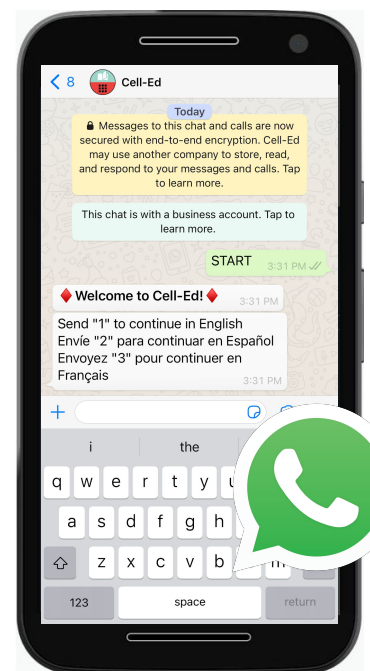

Opción 4: Use WhatsApp para estudiar

---

1. Abra WhatsApp
2. Envíe la palabra **“START”** al +1 (866) 425-2355
3. Ingrese el PIN **PIN** cuando se le solicite
4. Reproduzca los mensajes de voz y responda.

Envíe la palabra **“AYUDA”** en cualquier momento si desea cambiar de curso o contactarse con un entrenador