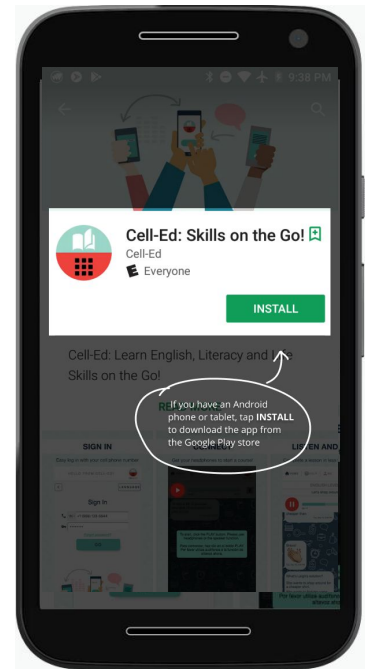

选项 1: 使用 Cell-Ed 应用程序

---

1. 在 Google Play 或 App Store 中搜索“Cell-Ed”
2. 输入您的电话号码
3. 创建 6 个或更多字符的密码
4. 当要求输PIN码时输入 PIN
5. 回答问题并开始学习

点击“帮助”

联系您的 Cell-Ed 教练